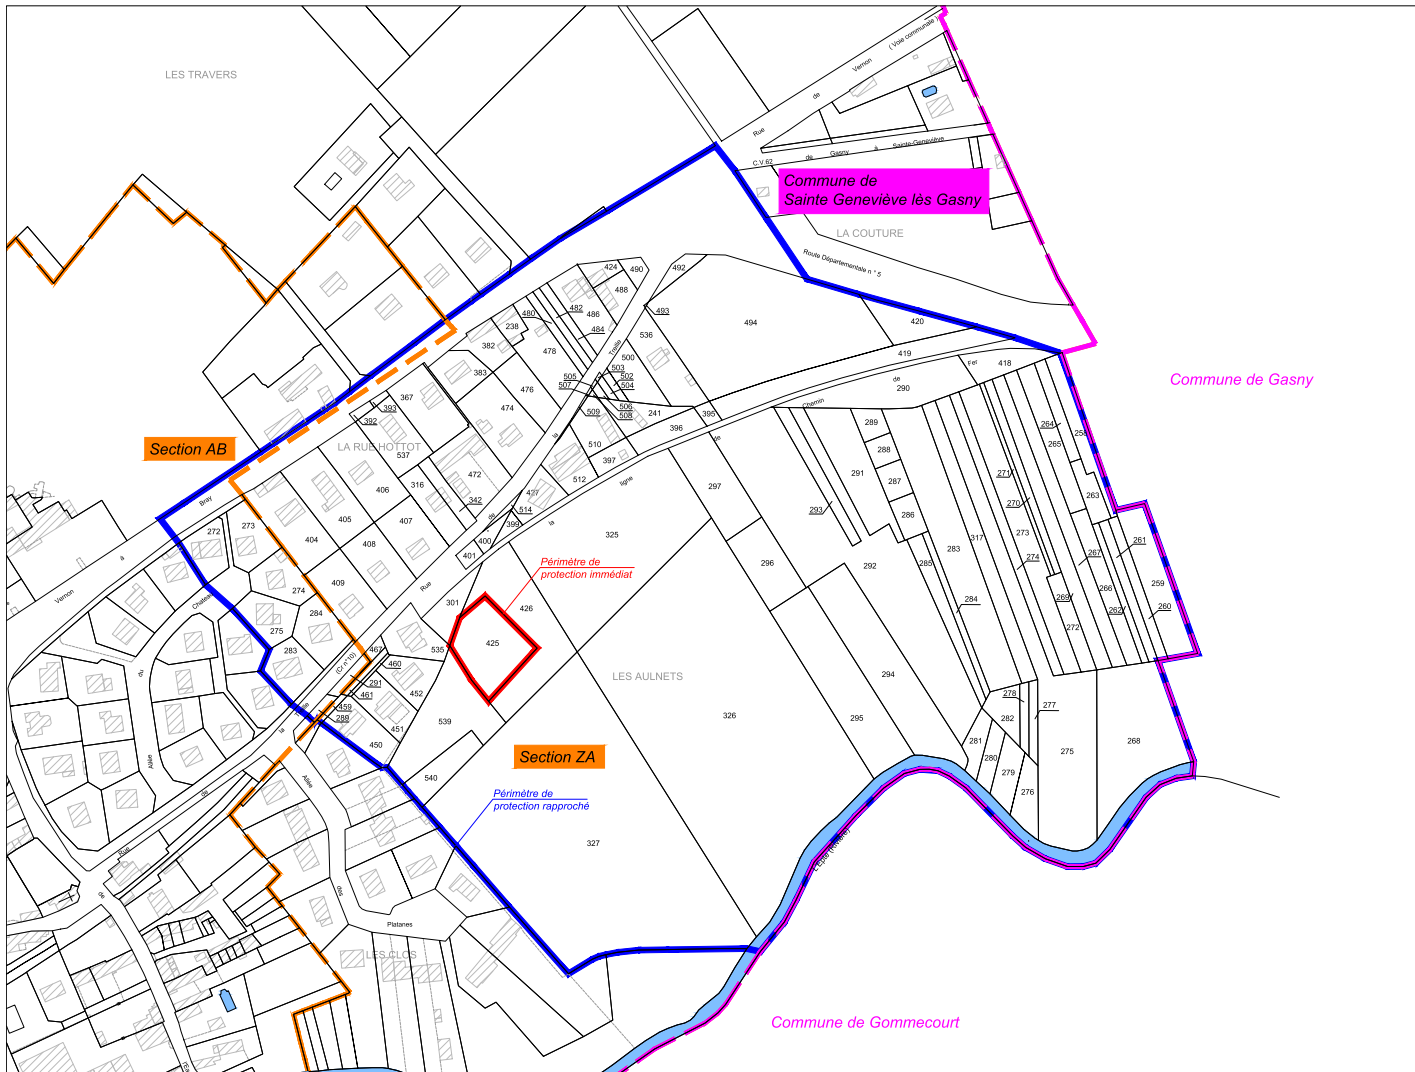

Plan parcellaire

DEPARTEMENT DE L'EURE

PERIMETRES DE PROTECTION
du forage de "La Peupleraie" situé sur la commune de
SAINTE GENEVIEVE LES GASNY

PLAN PARCELLAIRE

Avril 2018

PERIMETRE DE PROTECTION IMMEDIAT :		Sainte Geneviève les Gasny, Parcelle ZA 425	Indice BRGM 01512-X-0039	Echelle: 1/2 000
PERIMETRE DE PROTECTION RAPPROCHE :		Sainte Geneviève les Gasny		
LIMITE DE SECTION :				
LIMITE DE COMMUNE :				
N° D'AFFAIRE :		1170122		

Antennes :
ALENÇON - LE HAVRE - REIMS

INDICE	OBJET DE L'INDICE	DATE	DESSINE PAR	VERIFIE PAR
01	CREATION	Avril 2018	X. FOURNEAUX	E. D'ALMEIDA